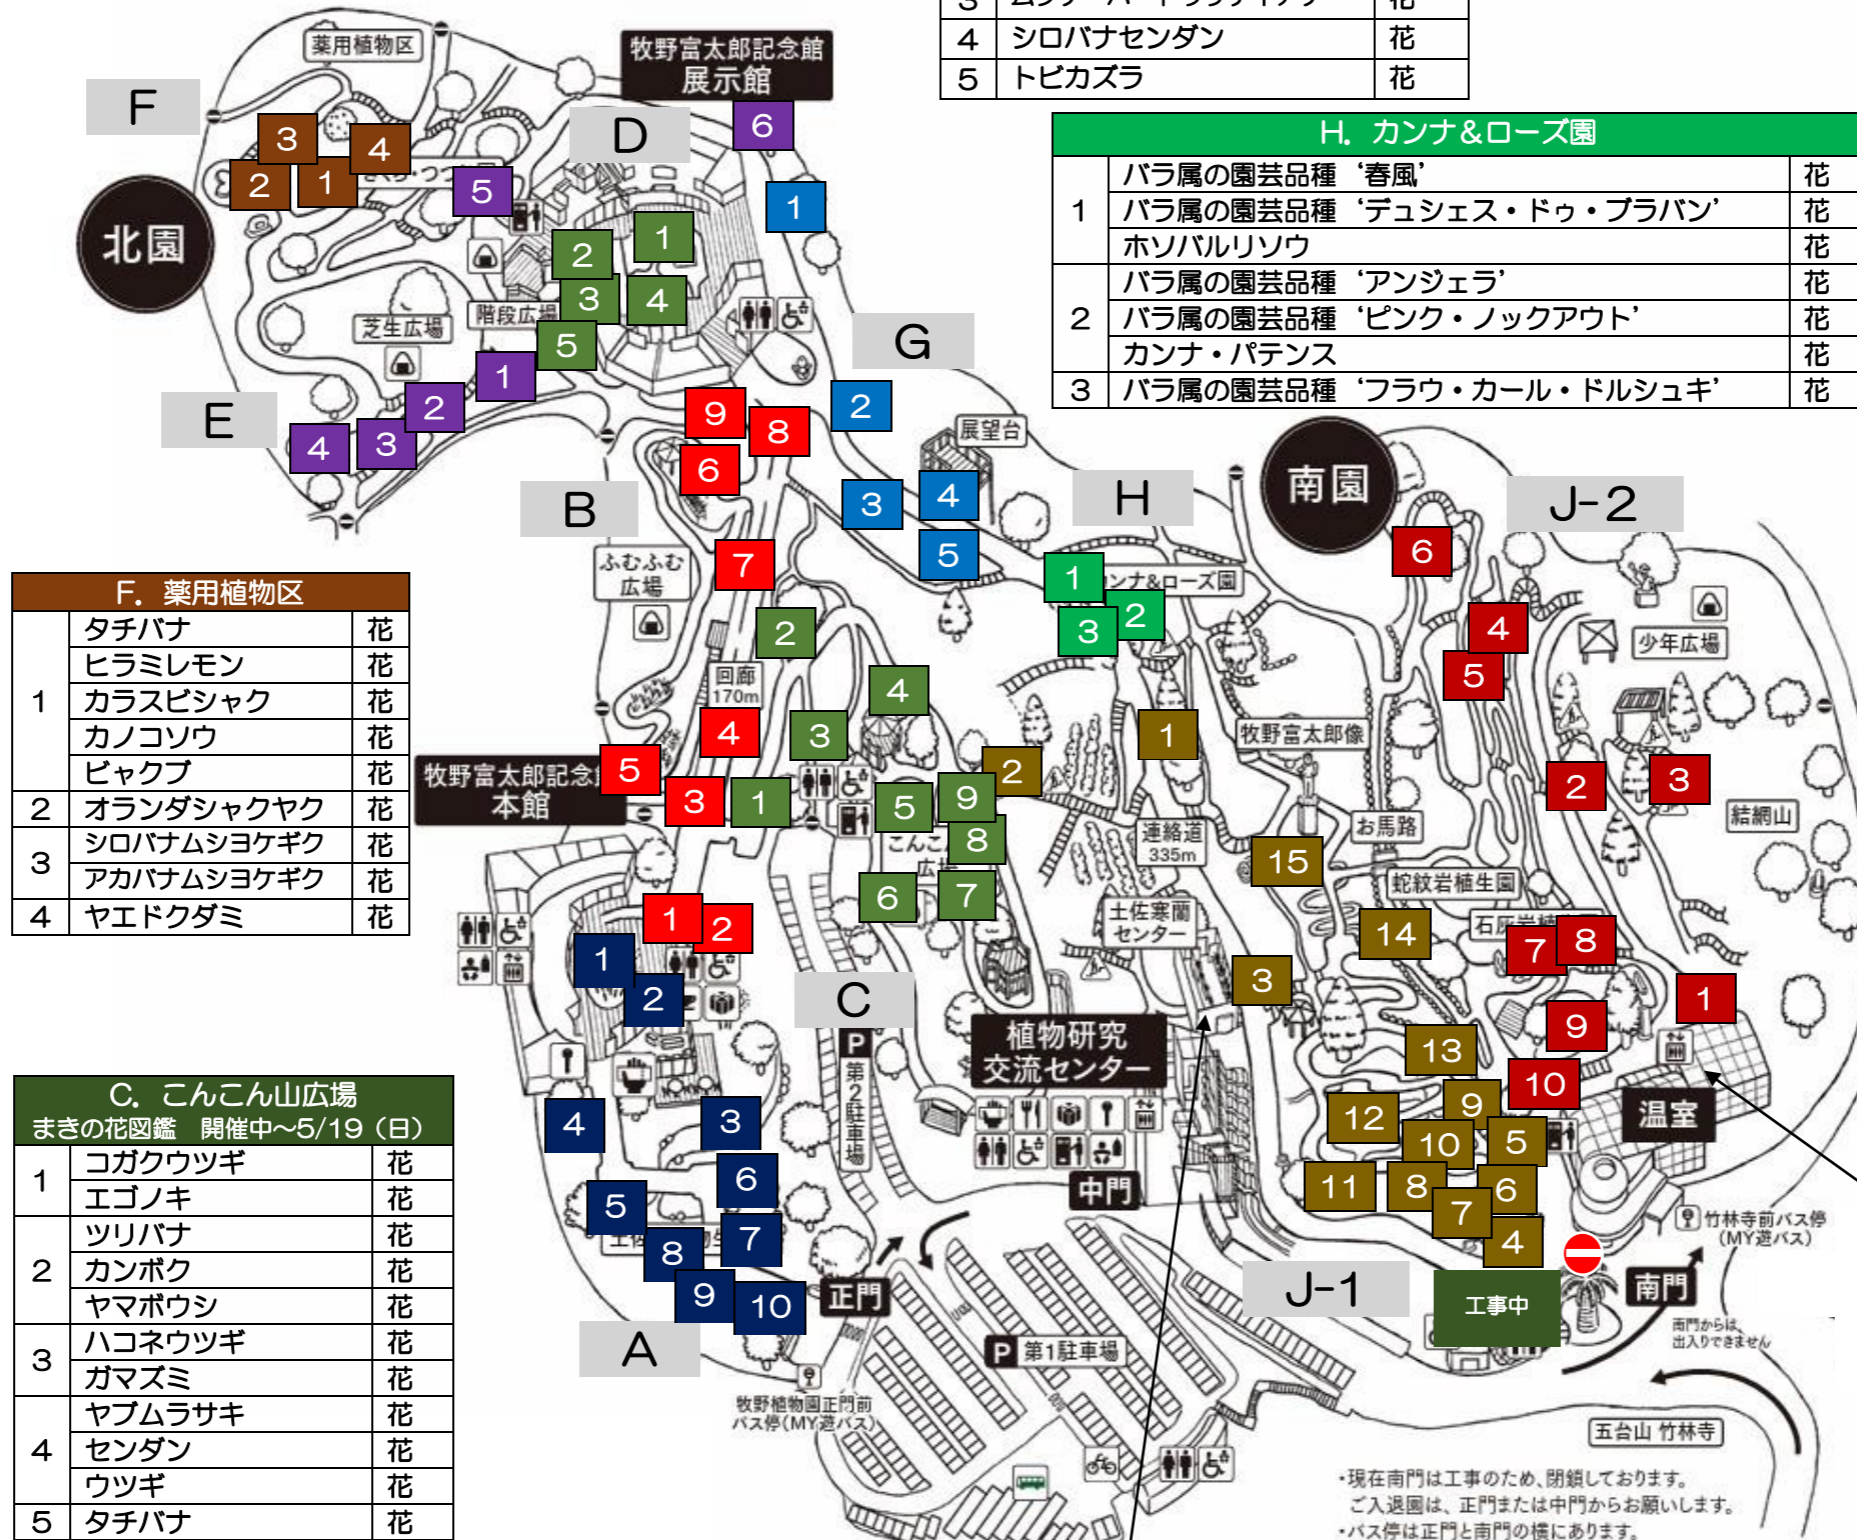

牧野植物園 見ごろの植物マップ

調査日 2024. 5. 9

E. さくら・つつじ園ほか		
1	ヤクシマアジサイ	花
2	ハコネウツギ	花
3	アカバナアメリカトチノキ	花
	ツクシヤブウツギ	花
4	オニツクバネウツギ	花
5	マルバサツキ	花
6	シロバナセンダン	花

B. 本館周辺～回廊～ふむふむ広場		
1	サダソウ (鉢展示)	花
2	ヤマトグサ (鉢展示)	草姿
	サカワサイシン (鉢展示)	花
	イロハモミジ	果実
	ムラサキオオハンゲ	花
3	スイカズラ (桃花)	花
4	マイコアジサイ	花
	ヤマアジサイ '瀬戸の月'	花
5	コウゾの栽培品種	花
6	カラタネオガタマ	花
7	タカネバラ	花
8	ヨウラクラン	花
	ツリバナ	花
9	ガマズミ	花
	トサシモツケ	花
	ガンピ	花

A. 土佐の植物生態園～本館ウッドデッキ		
1	ホシケイラン	花
2	イグサ	花
3	コウホネ	花
4	ハマヒルガオ	花
	ハマエンドウ	花
	ハマボウフウ	花
	イヨカズラ	花
5	オニツクバネウツギ	花
	ガマズミ	花
6	ウツギ	花
	モミジウリノキ	花
7	ヤマアジサイ	花
8	シンジュギク	花
9	ヒメナベワリ	花
	シコクナベワリ	花
10	コショウノキ	果実
	コガクウツギ	花
	ツリバナ	花
	サカワサイシン	花
	ナベワリ	花
	ヒメアリドオシ	花
	マルバウツギ	花

D. 展示館中庭		
1	フジイバラ	花
	シンジュギク	花
	ウツギ	花
	アリマウマノスズクサ	花
	ヒメアジサイ	花
	ヒツジグサ	花
2	カキツバタ	花
	コマユミ	花
	ヤブウツギ	花
3	トサシモツケ	花

4	ヒメコウホネ	花
	ムジナモ	葉
	ガマズミ	花
	シラン	花
	ハコネウツギ	花
5	ヒゼンマユミ	花
	ミヤマヨメナ	花
	ニシキギ	花

G. 連絡道		
1	ブタン	花
2	ホシケイラン	花
	ガンゼキラン	花
3	ムクナ・バードウッドアナ	花
4	シロバナセンダン	花
5	トピカズラ	花

H. カンナ&ローズ園		
1	バラ属の園芸品種 '春風'	花
	バラ属の園芸品種 'デュシェス・ドゥ・ブラバン'	花
	ホソバハリソウ	花
2	バラ属の園芸品種 'アンジェラ'	花
	バラ属の園芸品種 'ピンク・ノックアウト'	花
	カンナ・パテンス	花
3	バラ属の園芸品種 'フラウ・カール・ドルシュキ'	花

J-1. 南園 (1)		
1	トチノキ	花
2	サンショウバラ	花
3	ヤクシマヤマツツジ	花
4	キバナノヤマオダマキ	花
5	オニマタタビ (キウイフルーツ)	花
	オオデマリ 'カームズ・ピンク'	花
6	イワギリソウ	花
7	エゾアジサイ '雪小紋'	花
8	ガンゼキラン	花
9	ヤマボウシ	花
10	タンシン	花
	コバノズイナ	花
	ヤブデマリ	花
	ヒツジグサ	花
11	アワモリショウマ	花
12	カワラナデシコ	花
	ハクチョウゲ	花
13	ヤマアジサイ '美方八重'	花
14	ウツギ	花
15	ソヨゴ	花

J-2. 南園 (2)		
1	サクラウツギ	花
2	コガクウツギ	花
3	ガンピ	花
4	コウツシヤマツツジ	花
5	ホオノキ	花
6	ガンゼキラン	花
7	ヒメキリンソウ	花
8	ムラサキ	花
	イシダテクサタチバナ	花
9	ハナショウブ '峰紫'	花
	コウホネ	花
10	セッコクの園芸品種	花
	ツルマンネングサ	花

F. 薬用植物区		
1	タチバナ	花
	ヒラミレモン	花
	カラスビシャク	花
	カノコソウ	花
	ビャクブ	花
2	オランダシャクヤク	花
3	シロバナムシヨケギク	花
	アカバナムシヨケギク	花
4	ヤエドクダミ	花

C. こんこん山広場 まきの花図鑑 開催中～5/19 (日)		
1	コガクウツギ	花
	エゴノキ	花
2	ツリバナ	花
	カンボク	花
3	ヤマボウシ	花
	ハコネウツギ	花
4	ガマズミ	花
	ヤブムラサキ	花
5	センダン	花
	ウツギ	花
	タチバナ	花
6	アヤメ	花
7	イサオツツジ	花
8	キンモウツツジ	花
9	ヒイラギズイナ	花

温室		
1	テイキンザクラ	花
2	ハナキリン	花
3	オウカンリュウの園芸品種 '棘無王冠竜'	花
4	ドラクラ・イナエクアリス	花
5	オオキンバイザサ	花
6	ムユウシュ	花
7	コクリオステマ・オドラティッシウム	花
8	マランタ・クリスタタ	花
9	アムヘルステリア・ノピリス (ヨウラクボク)	花
10	オクナ・セルラタ	果実
11	ネペンテス・アラタ	捕虫囊
12	スティッフティア・クリサンタ	花
13	アリストリア・トリカウダタ	花
14	アリストロキア・ギガンテア	花
15	ヒスイカズラ	花
16	トリコグロティッス・スミシー	花
17	レナンテラ・コッキネア	花
18	ホーエンベルギア・ステラタ	花

土佐寒蘭センター
ケイワタバコ、イロハモミジ '流星'、カンアオイ属の園芸品種 '葵錦'
セキショウ '針屋正宗'、カンアオイ属の園芸品種 '御所桜'
トウギボウシ 'ダイオウギボウシ'、キンギンソウ、マツバラ '富士の雪'

・現在南門は工事のため、閉鎖しております。
ご入退園は、正門または中門からお願いします。
・バス停は正門と南門の横にあります。